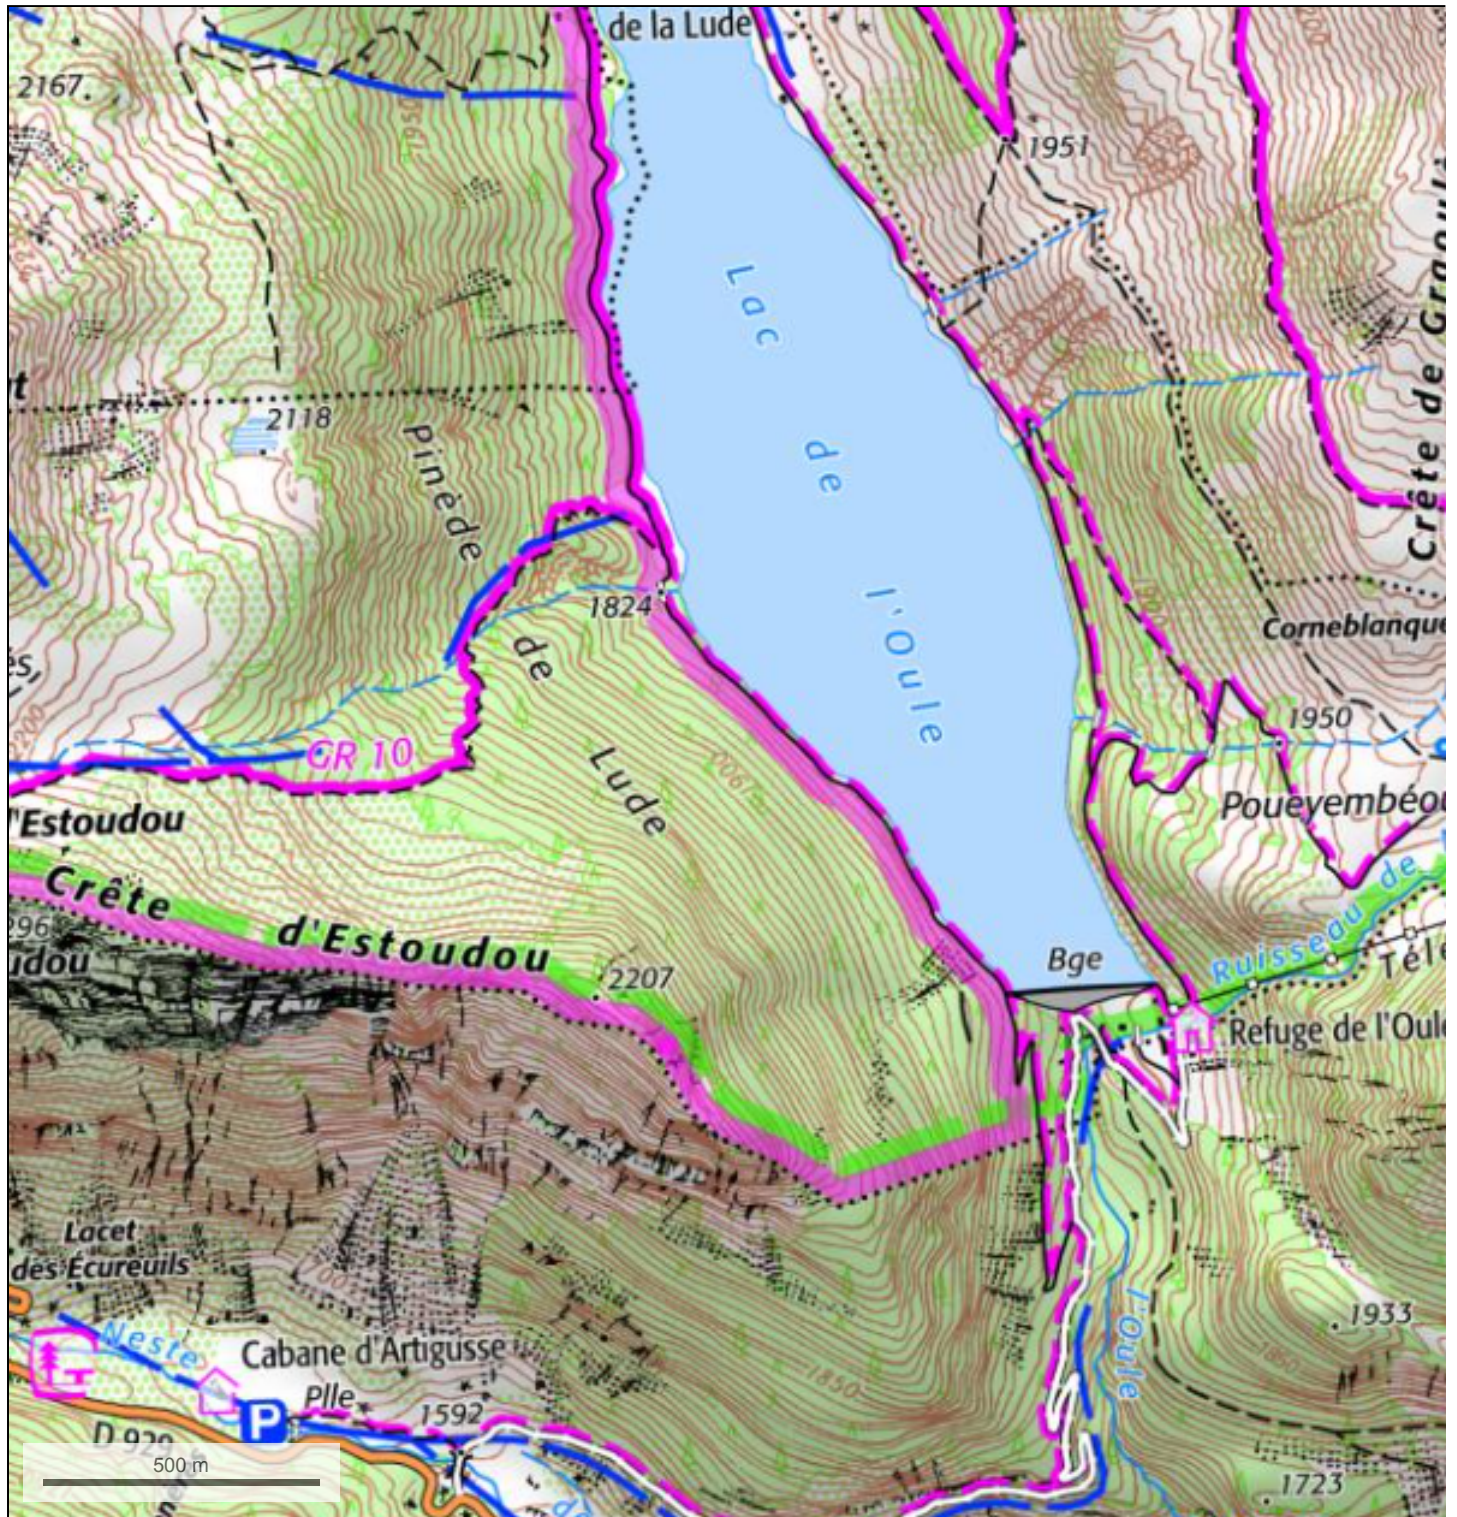

Tour du Bastan

© IGN 2023 - www.geoportail.gouv.fr/mentions-legales

Longitude : 0° 12' 41" E
Latitude : 42° 49' 42" N

Tour du Bastan

© IGN 2023 - www.geoportail.gouv.fr/mentions-legales

Longitude : 0° 13' 04" E
Latitude : 42° 50' 48" N

Tour du Bastan

© IGN 2023 - www.geoportail.gouv.fr/mentions-legales

Longitude : 0° 12' 17" E
Latitude : 42° 51' 56" N

Tour du Bastan

© IGN 2023 - www.geoportail.gouv.fr/mentions-legales

Longitude : 0° 10' 45" E
Latitude : 42° 51' 47" N

Tour du Bastan

© IGN 2023 - www.geoportail.gouv.fr/mentions-legales

Longitude : 0° 10' 31" E

Latitude : 42° 50' 42" N

Tour du Bastan