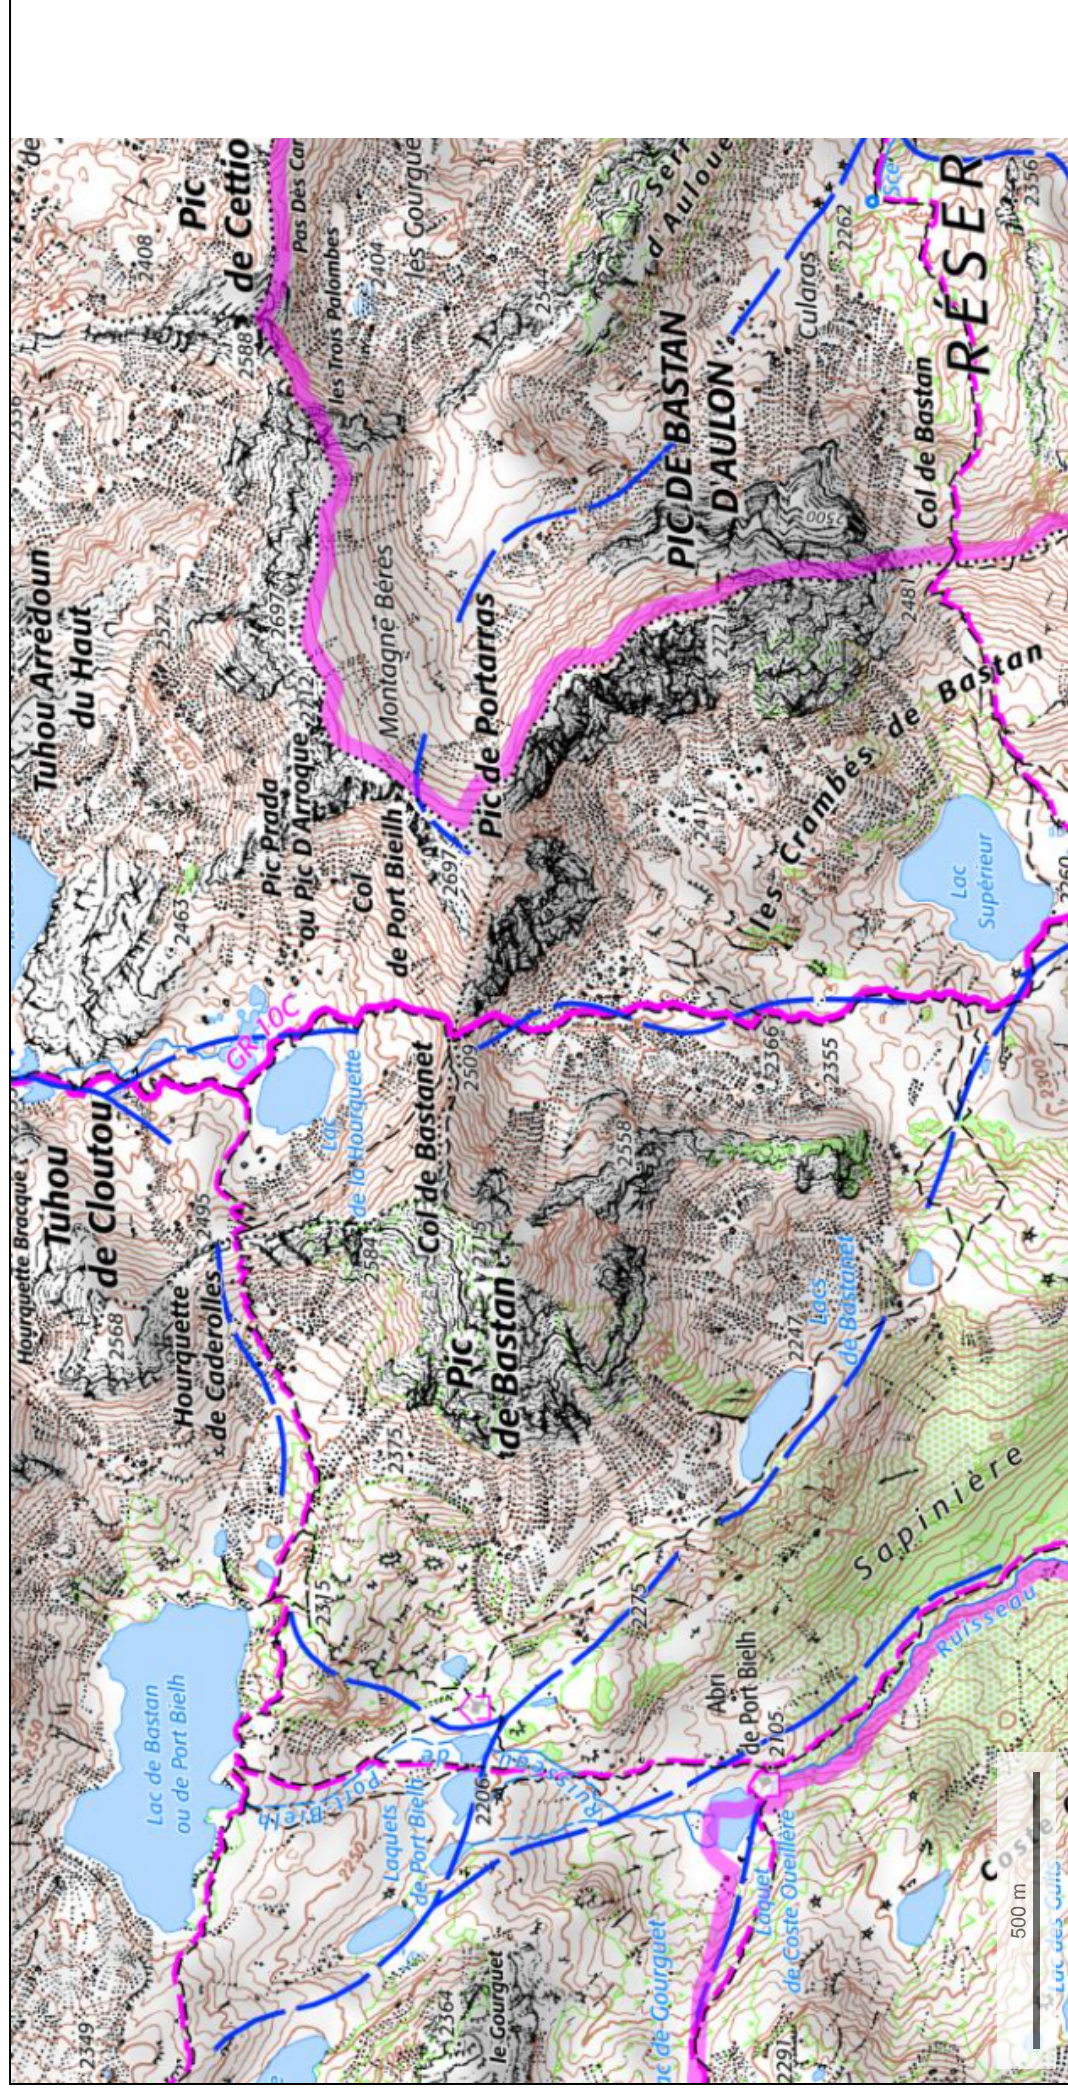

Tour du Bastan

© IGN 2023 - www.geoportail.gouv.fr/mentions-legales

Longitude : 0° 12' 41" E
Latitude : 42° 49' 42" N

Tour du Bastan

© IGN 2023 - www.geoportail.gouv.fr/mentions-legales

Longitude : 0° 13' 04" E
Latitude : 42° 50' 48" N

Tour du Bastan

© IGN 2023 - www.geoportail.gouv.fr/mentions-legales

Longitude : 0° 12' 17" E
Latitude : 42° 51' 56" N

Tour du Bastan

© IGN 2023 - www.geoportail.gouv.fr/mentions-legales

Longitude : 0° 10' 45" E
Latitude : 42° 51' 47" N

Tour du Bastan

© IGN 2023 - www.geoportail.gouv.fr/mentions-legales

Longitude : 0° 10' 31" E

Latitude : 42° 50' 42" N

Tour du Bastan