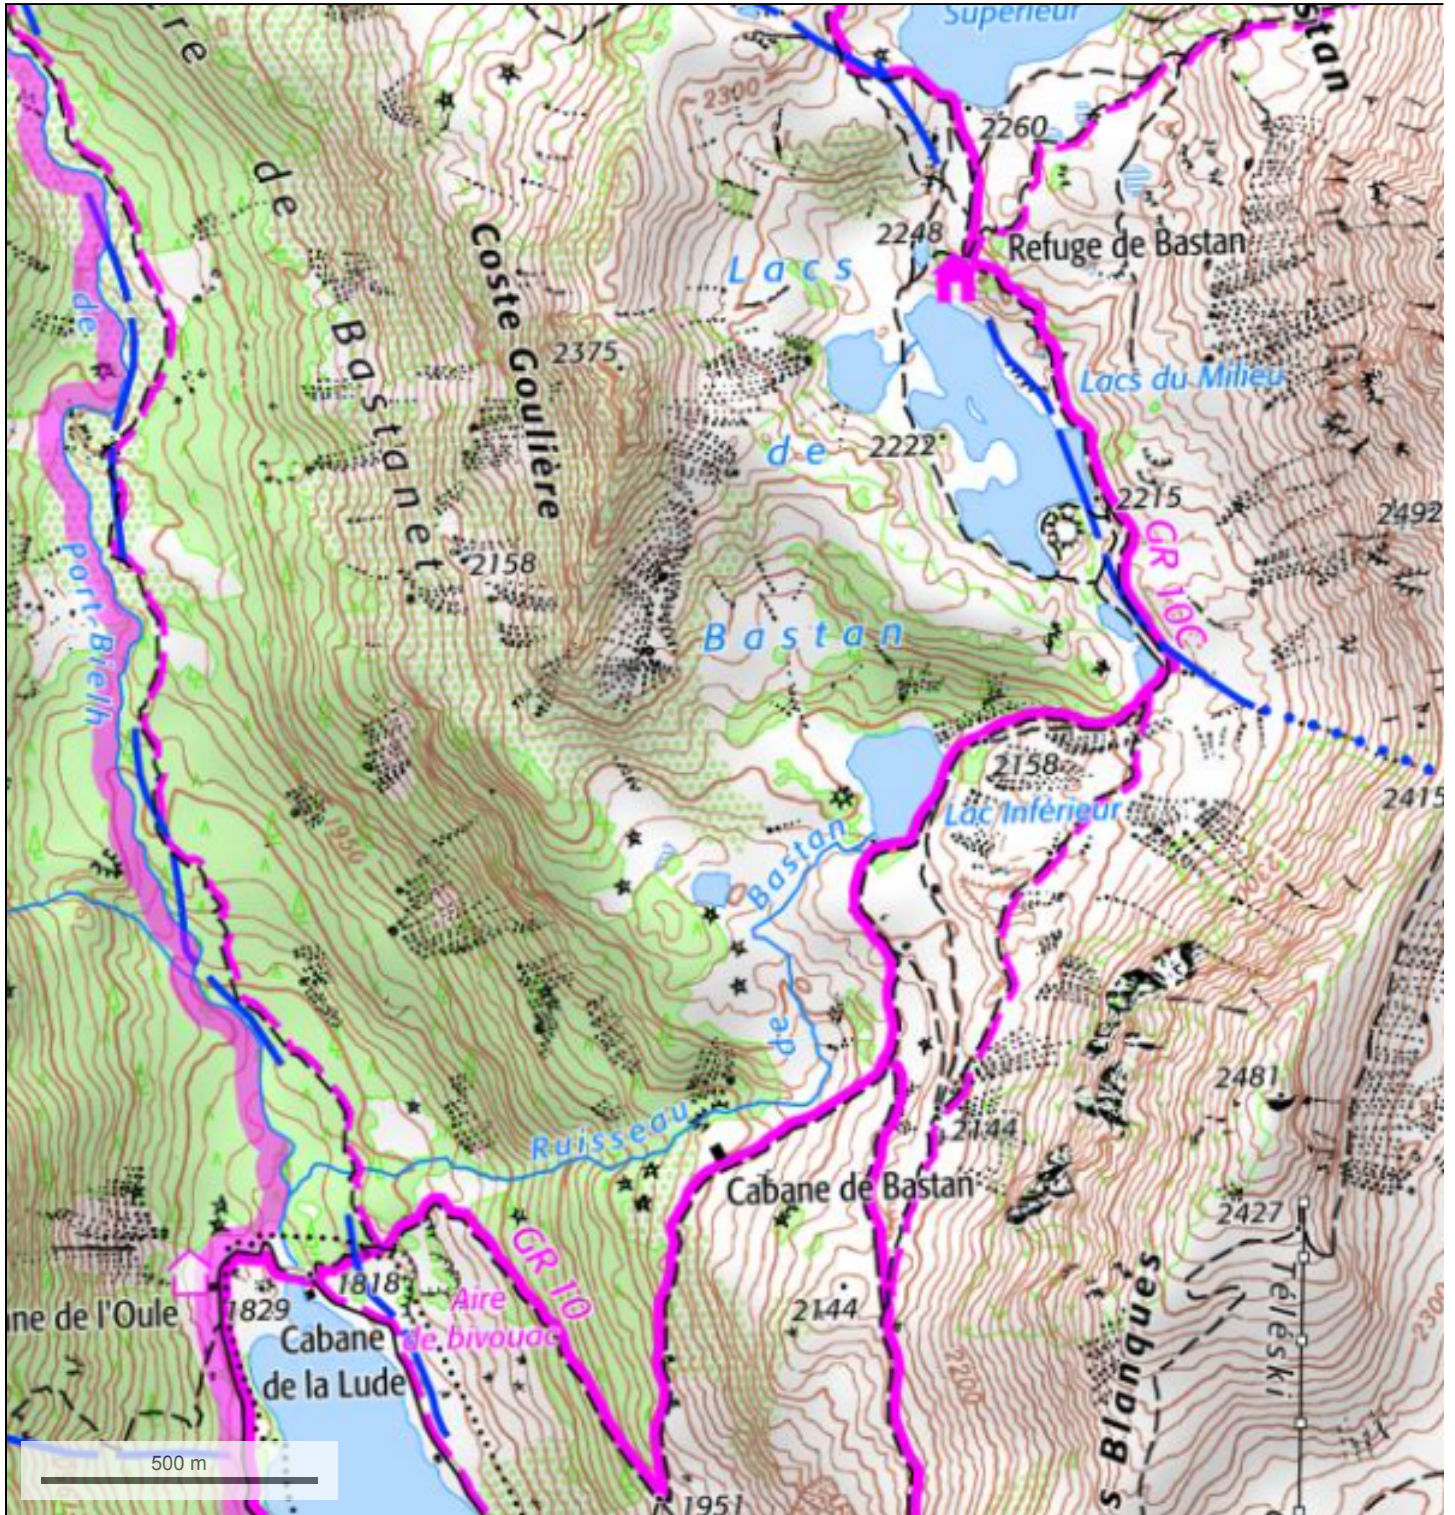

Tour du Bastan

© IGN 2023 - www.geoportail.gouv.fr/mentions-legales

Longitude : 0° 12' 41" E
Latitude : 42° 49' 42" N

Tour du Bastan

© IGN 2023 - www.geoportail.gouv.fr/mentions-legales

Longitude : 0° 13' 04" E
Latitude : 42° 50' 48" N

Tour du Bastan

© IGN 2023 - www.geoportail.gouv.fr/mentions-legales

Longitude : 0° 12' 17" E
Latitude : 42° 51' 56" N

Tour du Bastan

© IGN 2023 - www.geoportail.gouv.fr/mentions-legales

Longitude : 0° 10' 45" E
Latitude : 42° 51' 47" N

Tour du Bastan

© IGN 2023 - www.geoportail.gouv.fr/mentions-legales

Longitude : 0° 10' 31" E

Latitude : 42° 50' 42" N

Tour du Bastan