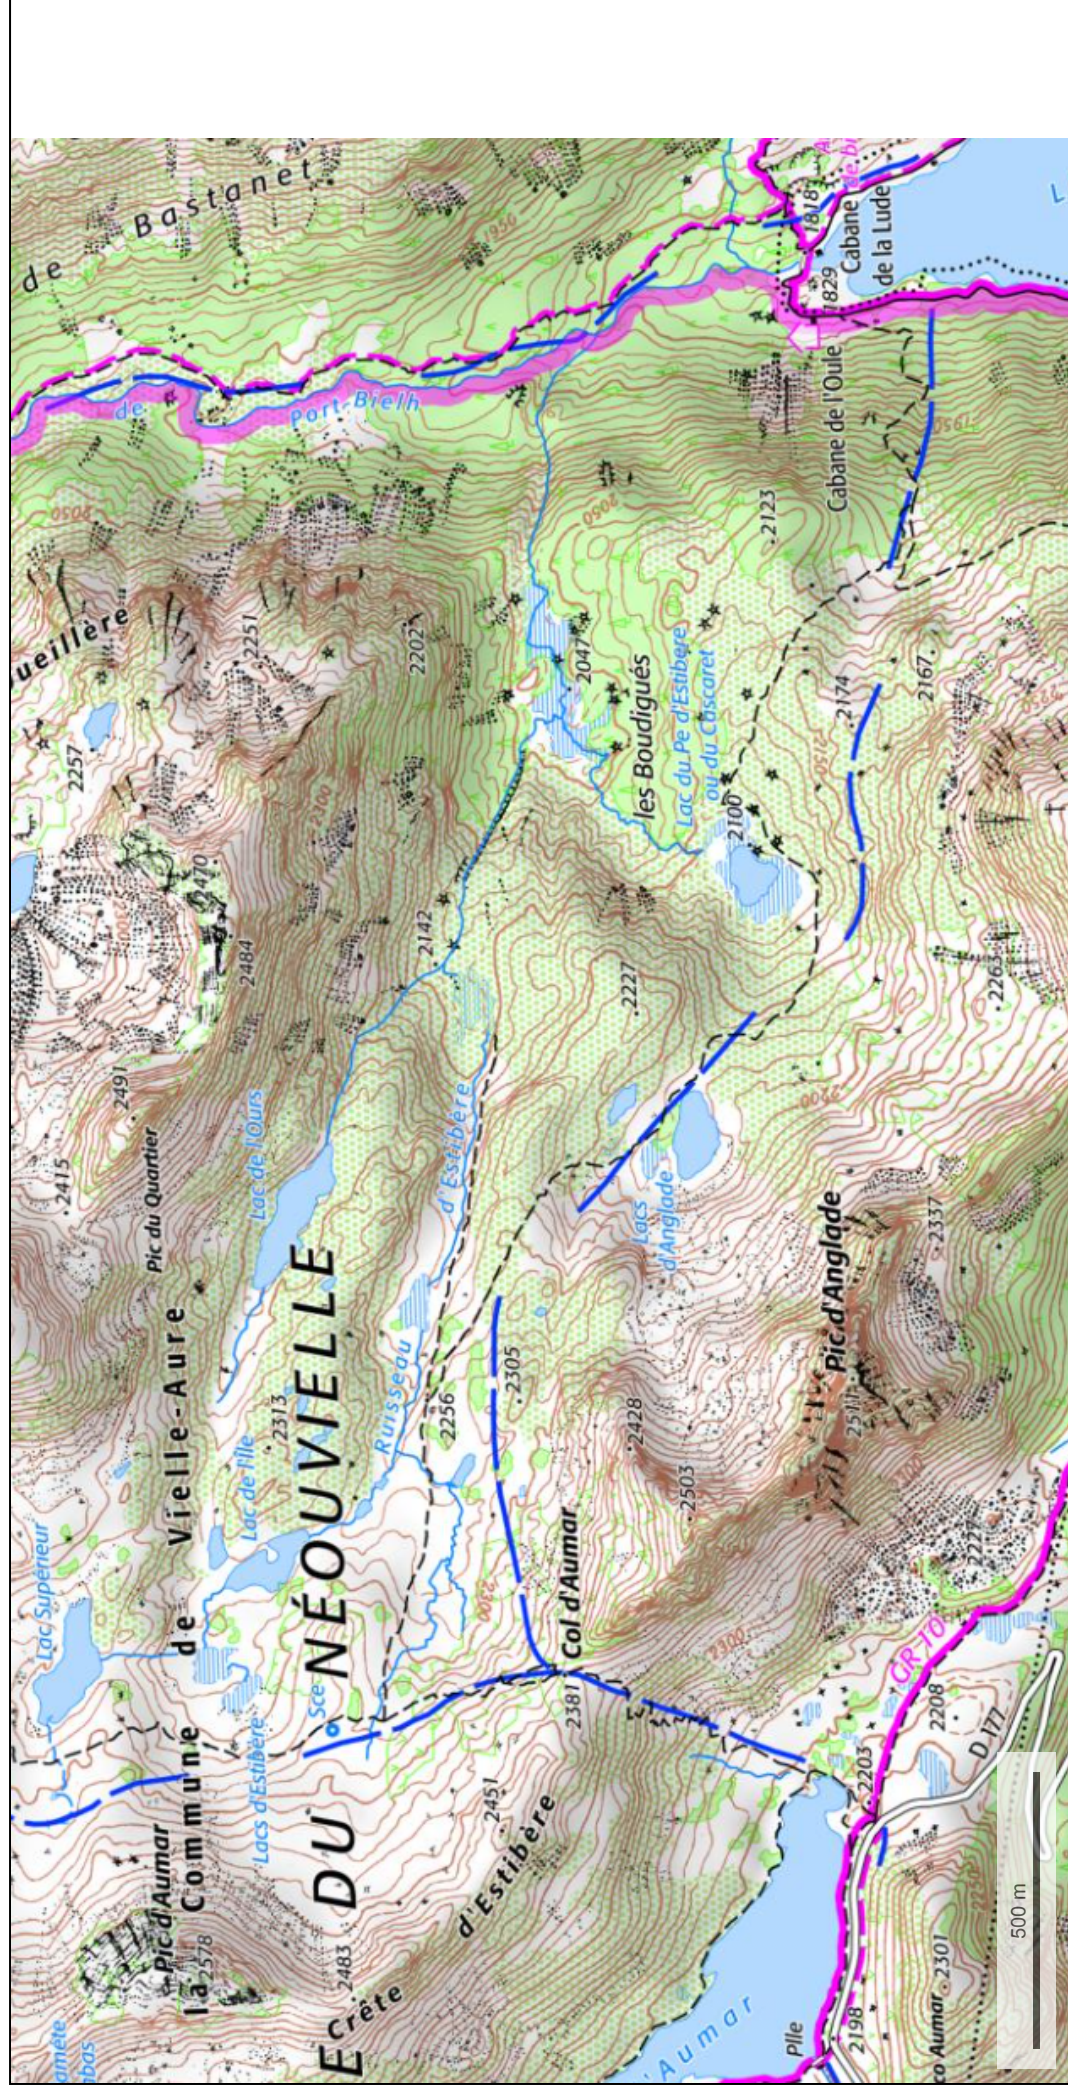

Tour du Bastan

© IGN 2023 - www.geoportail.gouv.fr/mentions-legales

Longitude : 0° 12' 41" E
Latitude : 42° 49' 42" N

Tour du Bastan

© IGN 2023 - www.geoportail.gouv.fr/mentions-legales

Longitude : 0° 13' 04" E
Latitude : 42° 50' 48" N

Tour du Bastan

© IGN 2023 - www.geoportail.gouv.fr/mentions-legales

Longitude : 0° 12' 17" E
Latitude : 42° 51' 56" N

Tour du Bastan

© IGN 2023 - www.geoportail.gouv.fr/mentions-legales

Longitude : 0° 10' 45" E
Latitude : 42° 51' 47" N

Tour du Bastan

© IGN 2023 - www.geoportail.gouv.fr/mentions-legales

Longitude : 0° 10' 31" E

Latitude : 42° 50' 42" N

Tour du Bastan