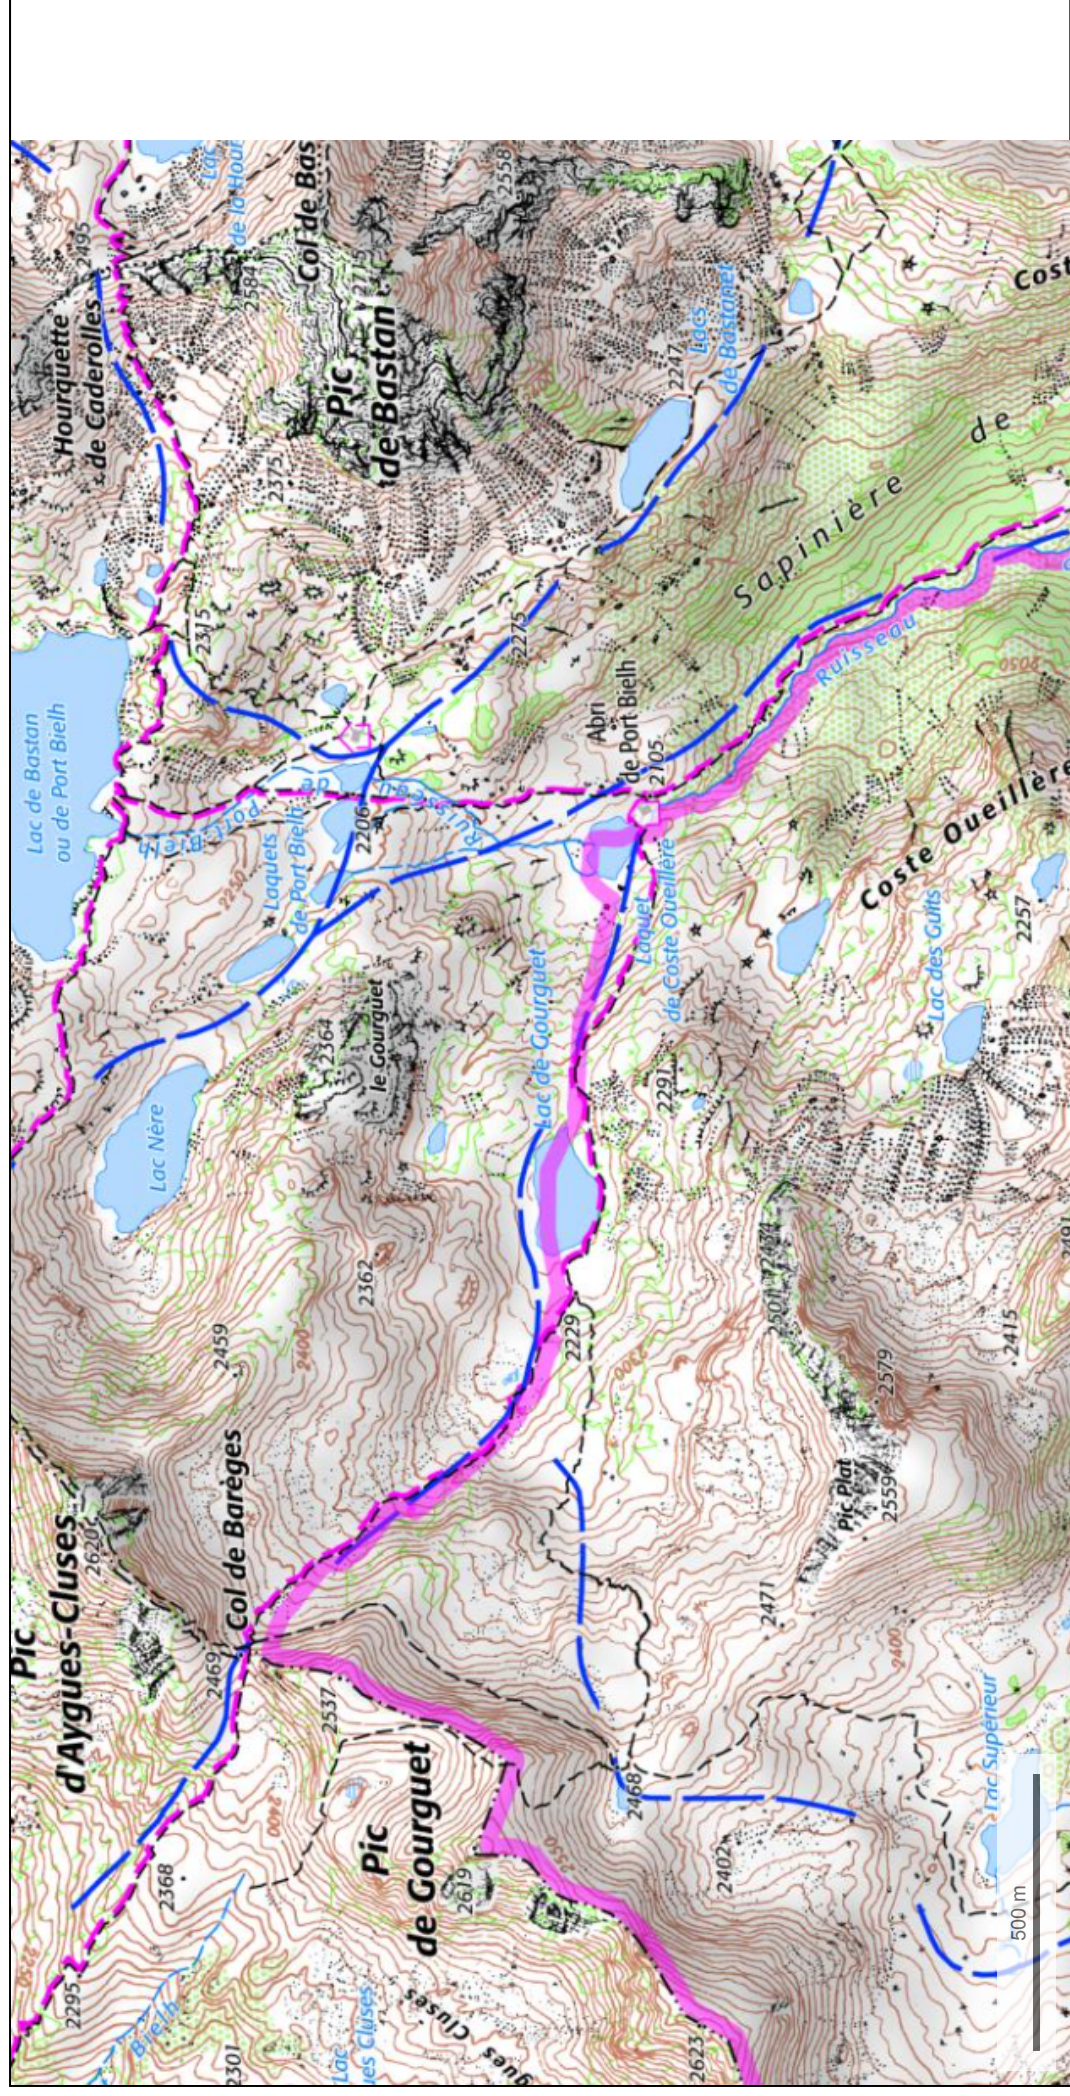

Tour du Bastan

© IGN 2023 - www.geoportail.gouv.fr/mentions-legales

Longitude : 0° 12' 41" E
Latitude : 42° 49' 42" N

Tour du Bastan

© IGN 2023 - www.geoportail.gouv.fr/mentions-legales

Longitude : 0° 13' 04" E
Latitude : 42° 50' 48" N

Tour du Bastan

© IGN 2023 - www.geoportail.gouv.fr/mentions-legales

Longitude : 0° 12' 17" E
Latitude : 42° 51' 56" N

Tour du Bastan

© IGN 2023 - www.geoportail.gouv.fr/mentions-legales

Longitude : 0° 10' 45" E
Latitude : 42° 51' 47" N

Tour du Bastan

© IGN 2023 - www.geoportail.gouv.fr/mentions-legales

Longitude : 0° 10' 31" E

Latitude : 42° 50' 42" N

Tour du Bastan